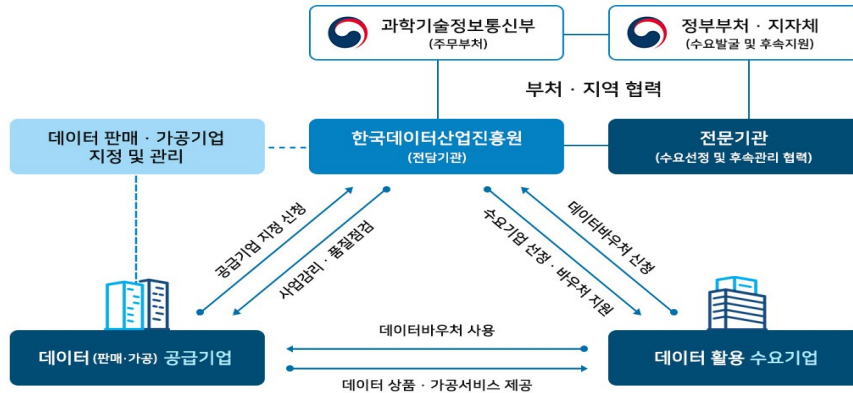

빠르고 정확한 언어번역, 데이터를
번역공장 With 데이터바우처를 통해
최대 x,000만원의 지원과 함께 받으세요

지원 문의하기 버튼

데이터바우처란?

한국데이터산업진흥원이 주관하여 운영되는 정부 지원 사업이며, 비즈니스에 필요한 데이터를 개인, 중소기업 기관에게 공급기업으로부터 데이터 구매나 가공에 필요한 비용을 결제하고 제공받을 수 있는 바우처를 지원받는 사업입니다.